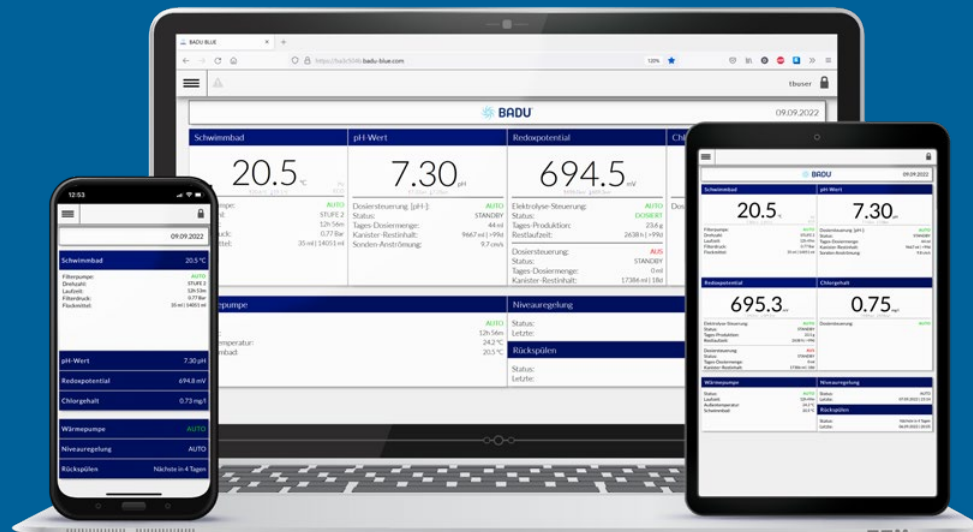

RESPONSIVE DESIGN

Die BADU Blue und BADU Blue Pro lassen sich ganz unkompliziert übers Web, per Smartphone, Tablet oder den PC steuern. So haben Sie jederzeit Zugriff auf Ihren Pool und können diesen ganz bequem von überall aus managen. Egal, ob Sie gerade Ihren Feierabend in Ihrem grünen Garten genießen, oder sich am anderen Ende der Welt befinden – mit unseren komfortablen All-in-one-Steuerungen haben Sie Ihren Pool stets unter Kontrolle und können sich entspannt zurücklehnen.

Neben der Fernüberwachung bieten die BADU Blue und BADU Blue Pro auch die Möglichkeit der Fernwartung durch Ihren erfahrenen Poolbauer. Für unbeschwertem Poolgenuss, auch dank Servern mit Standort in Deutschland.