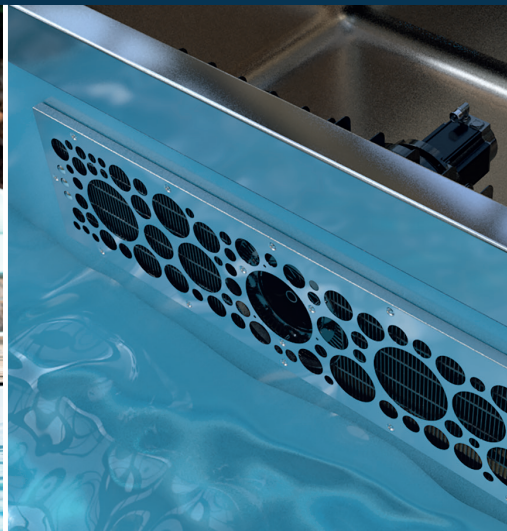

SPECK pumpen

BADU® ist eine Marke der
SPECK Pumpen Verkaufsgesellschaft GmbH
91233 Neunkirchen am Sand, Germany

Telefon 09123 949-0
Telefax 09123 949-260

info@badu.de

badu.de